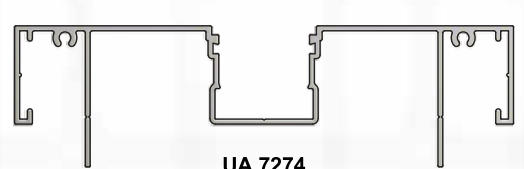

UA 7274
13mm GIB RECESSED STARTER
92mm STUD